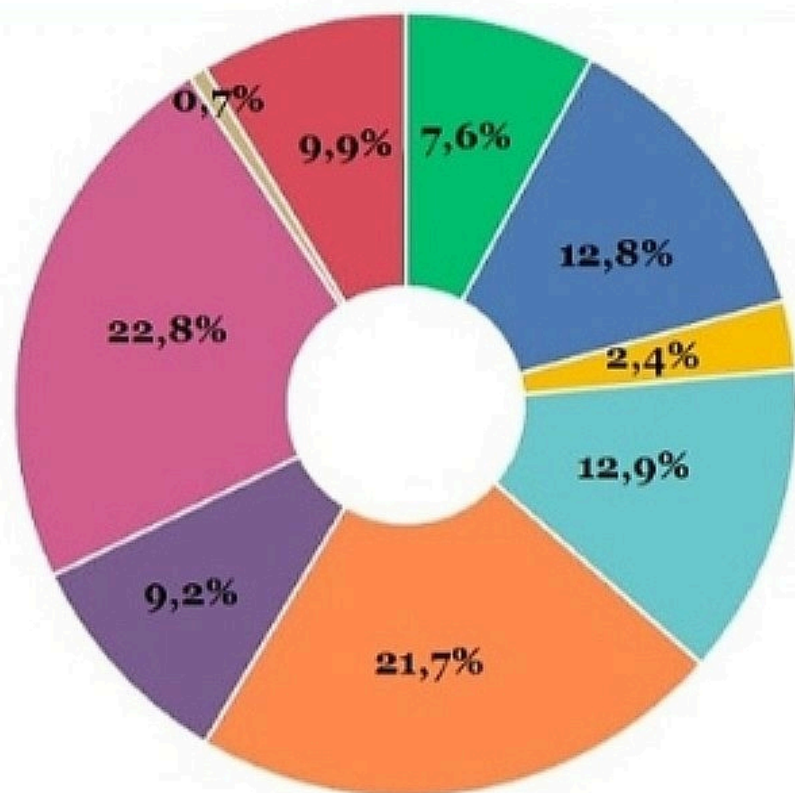

NACIONAL

TU EQUIPO se va al descenso , a cual de estos DT contratas para que lo salve :

- Facundo MANES
- Patricia BULLRICH
- Alberto FERNANDEZ
- Javier MILEI
- Cristina KIRCHNER
- Sergio MASSA
- Mauricio MACRI
- Nicolas Del CAÑO
- Horacio RODRIGUEZ LARRETA