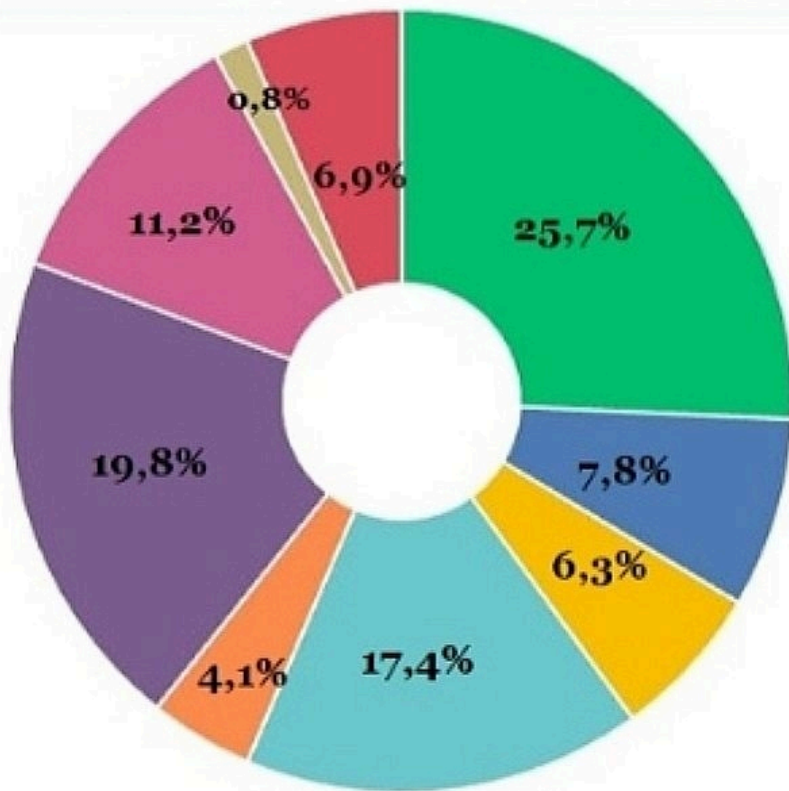

NACIONAL

Tenes una Reunión FAMILIAR, a que Candidato LLEVARÍAS:

- Facundo MANES
- Patricia BULLRICH
- Alberto FERNANDEZ
- Javier MILEI
- Cristina KIRCHNER
- Sergio MASSA
- Mauricio MACRI
- Nicolas Del CAÑO
- Horacio RODRIGUEZ LARRETA

NACIONAL

Tenes un EXAMEN muy importante: ¿ A cual de los siguientes CANDIDATOS le pedís AYUDA?

- Facundo MANES
- Patricia BULLRICH
- Alberto FERNANDEZ
- Javier MILEI
- Sergio MASSA
- Cristina KIRCHNER
- Mauricio MACRI
- Nicolas Del CAÑO
- Horacio RODRIGUEZ LARRETA