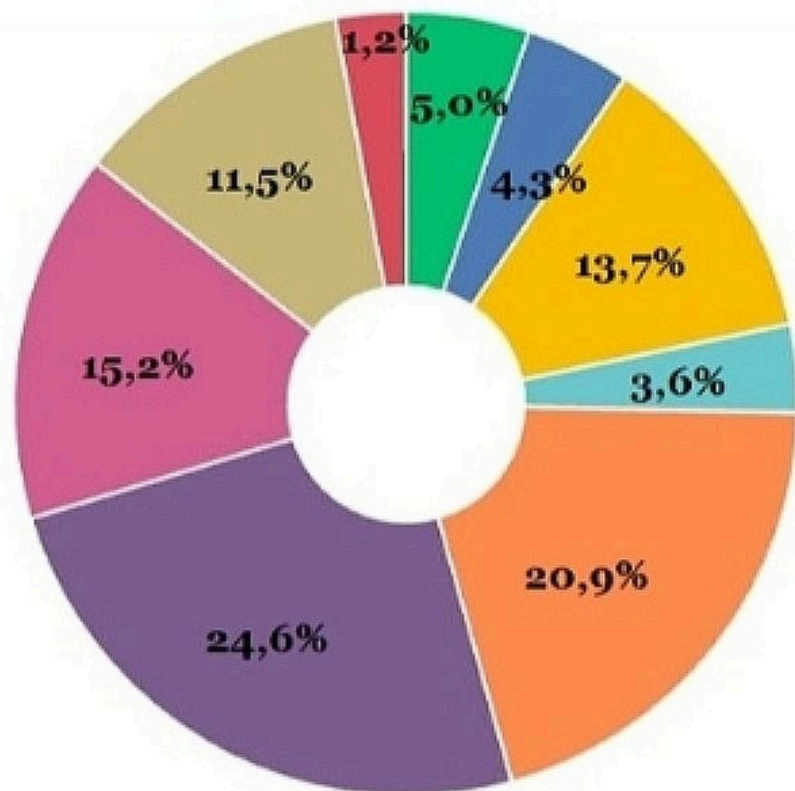

NACIONAL

FALTASTE al trabajo. ¿Qué CANDIDATO crees que te AYUDARÍA a INVENTAR una EXCUSA ?

- Facundo MANES
- Patricia BULLRICH
- Alberto FERNANDEZ
- Javier MILEI
- Cristina KIRCHNER
- Sergio MASSA
- Mauricio MACRI
- Nicolas Del CAÑO
- Horacio RODRIGUEZ LARRETA