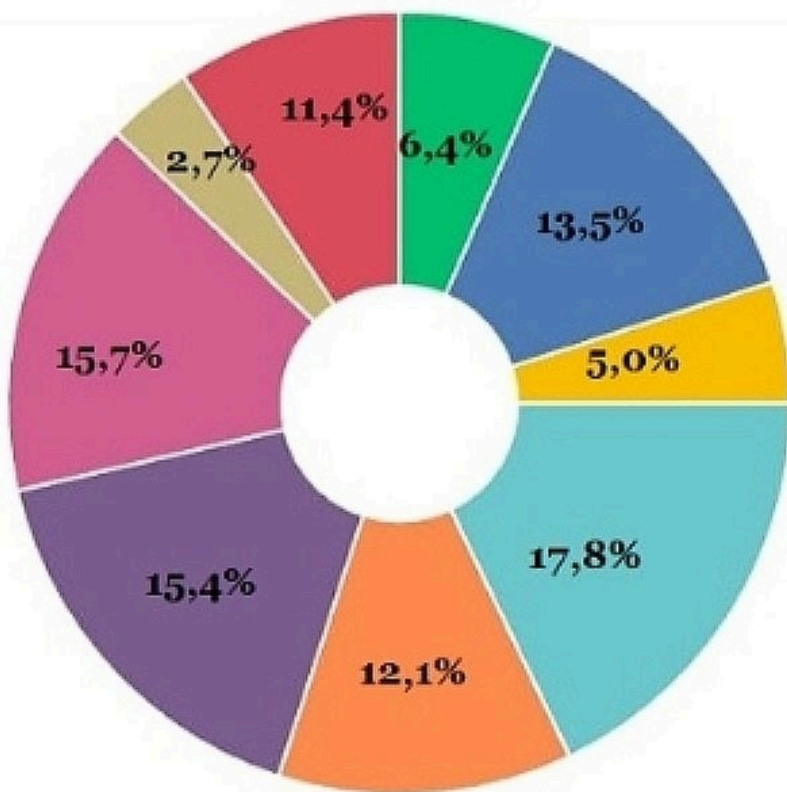

NACIONAL

Tenes un EXAMEN muy importante: ¿ A cual de los siguientes CANDIDATOS le pedís AYUDA?

- Facundo MANES
- Patricia BULLRICH
- Alberto FERNANDEZ
- Javier MILEI
- Sergio MASSA
- Cristina KIRCHNER
- Mauricio MACRI
- Nicolas Del CAÑO
- Horacio RODRIGUEZ LARRETA

NACIONAL

Tenes que poner en tu equipo un arquero : ¿ A cual de los siguientes CANDIDATOS le pedís que ataje ?

- Facundo MANES
- Patricia BULLRICH
- Alberto FERNANDEZ
- Javier MILEI
- Cristina KIRCHNER
- Sergio MASSA
- Mauricio MACRI
- Nicolas Del CAÑO
- Horacio RODRIGUEZ LARRETA