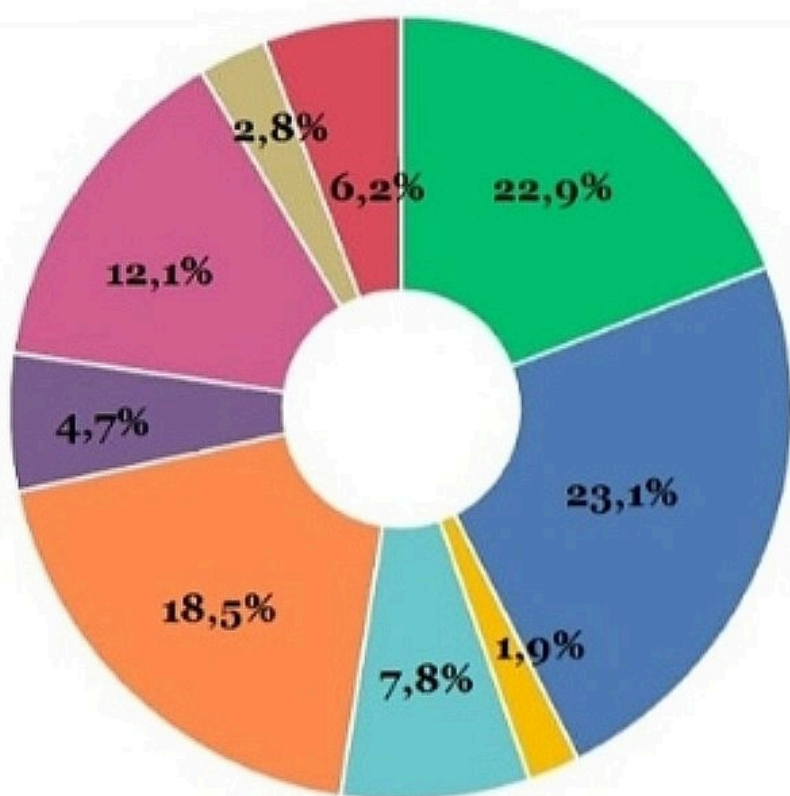

NACIONAL

Tenes una Reunión FAMILIAR, a que Candidato LLEVARÍAS:

- Facundo MANES
- Patricia BULLRICH
- Alberto FERNANDEZ
- Javier MILEI
- Cristina KIRCHNER
- Sergio MASSA
- Mauricio MACRI
- Nicolas Del CAÑO
- Horacio RODRIGUEZ LARRETA