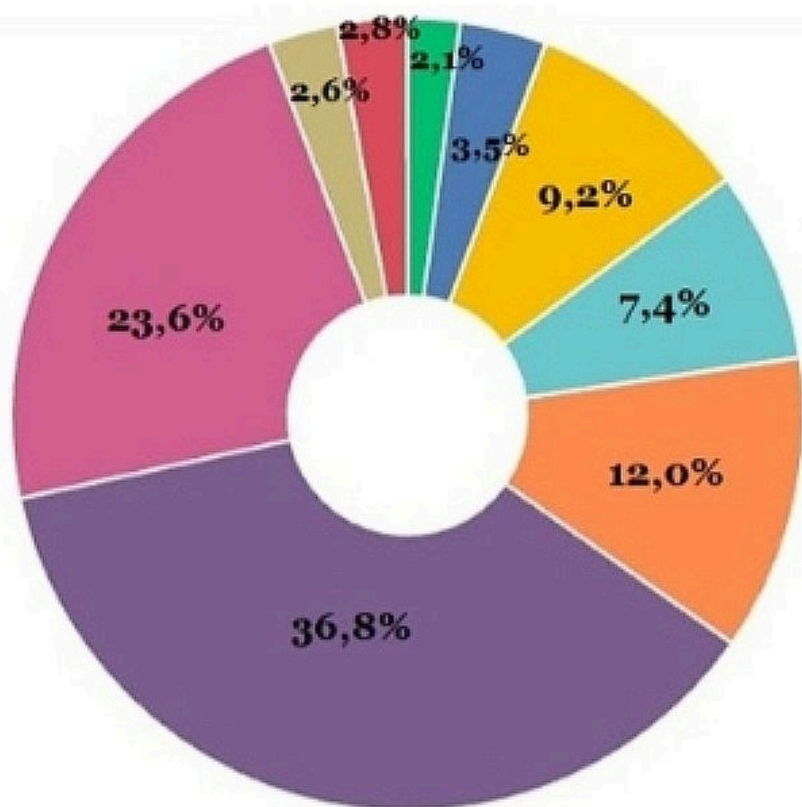

NACIONAL

Tenes un EXAMEN muy importante: ¿ A cual de los siguientes CANDIDATOS le pedís AYUDA?

- Facundo MANES
- Patricia BULLRICH
- Alberto FERNANDEZ
- Javier MILEI
- Sergio MASSA
- Cristina KIRCHNER
- Mauricio MACRI
- Nicolas Del CAÑO
- Horacio RODRIGUEZ LARRETA

NACIONAL

Tenes que poner en tu equipo un arquero : ¿ A cual de los siguientes CANDIDATOS le pedís que ataje ?

- Facundo MANES
- Patricia BULLRICH
- Alberto FERNANDEZ
- Javier MILEI
- Cristina KIRCHNER
- Sergio MASSA
- Mauricio MACRI
- Nicolas Del CAÑO
- Horacio RODRIGUEZ LARRETA

NACIONAL

Se prende fuego un EDIFICIO, que CANDIDATO crees que sale PRIMERO

- Facundo MANES
- Patricia BULLRICH
- Alberto FERNANDEZ
- Javier MILEI
- Sergio MASSA
- Cristina KIRCHNER
- Mauricio MACRI
- Nicolas Del CAÑO
- Horacio RODRIGUEZ LARRETA