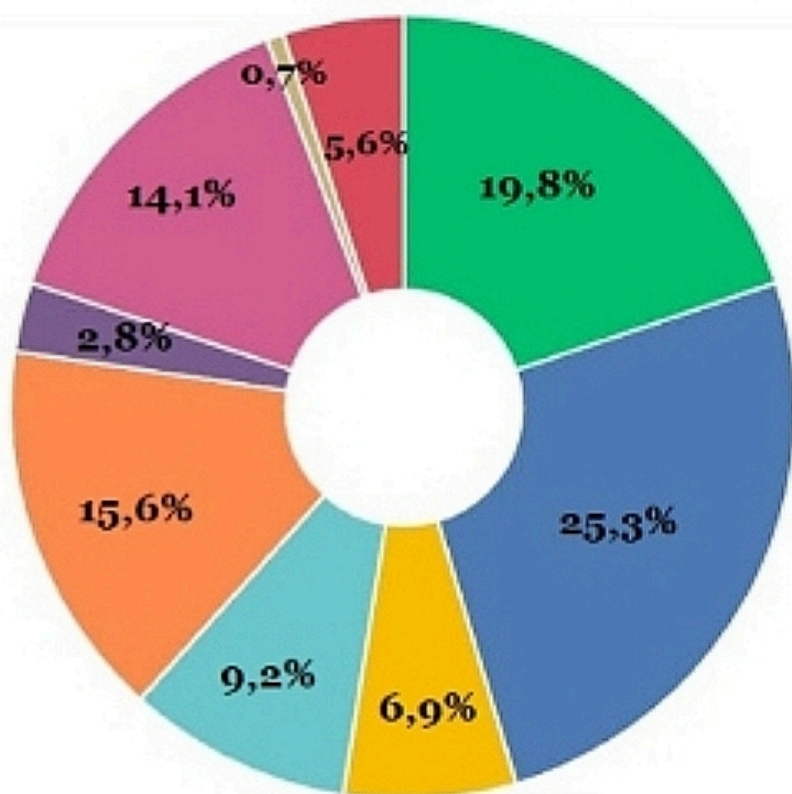

iDocScanner

NACIONAL

Supongamos que **PERDISTE** tu **BILLETERA** en la vía pública. ¿Qué **CANDIDATO** crees que te la regresaría?

- Facundo MANES
- Patricia BULLRICH
- Alberto FERNANDEZ
- Javier MILEI
- Cristina KIRCHNER
- Sergio MASSA
- Mauricio MACRI
- Nicolas Del CAÑO
- Horacio RODRIGUEZ LARRETA